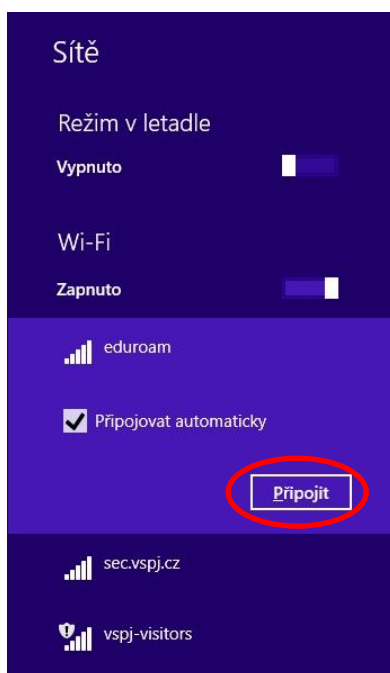

Návod pro připojení k síti eduroam ve Windows 8.1

Vysoká škola
polytechnická
Jihlava

autor: OIKT 2014

Postup

V pravém dolním rohu obrazovky klikněte v oznamovací oblasti na ikonu „Sítě“.

Objeví se seznam bezdrátových připojení k síti, vyberte eduroam a klikněte na tlačítko „Připojit“.